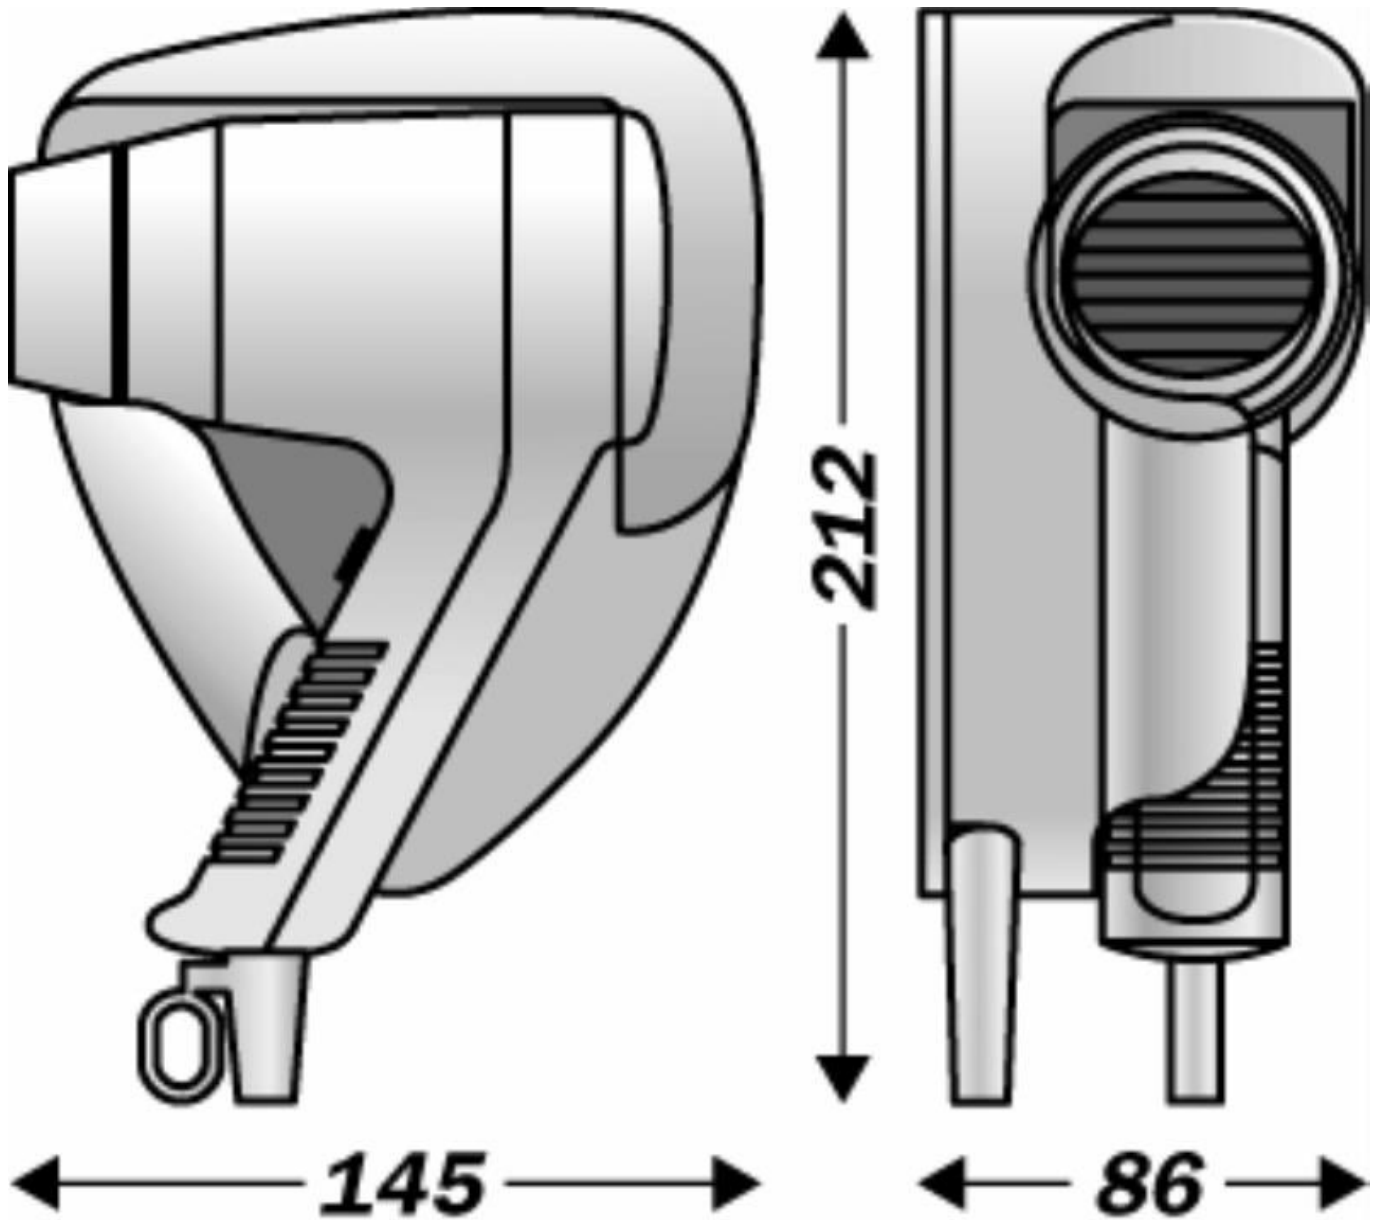

descrição: secador de cabelo 1200W  
description: 1200W hair dryer  
description: sèche-cheveux 1200W  
descripción: secador de pelo 1200W  
descrizione: asciugacapelli 1200W

Os produtos apresentados seguem especificações técnicas internas da Sanindusa. As dimensões das peças são meramente indicativas. Reservamos para nós o direito de fazer alterações técnicas que permitam melhorar a funcionalidade dos nossos produtos, sem aviso prévio.