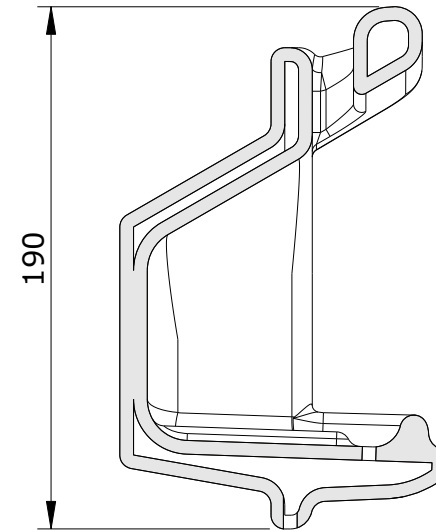

série: I

descrição: Saboneteira esponjeira

sanindusa®

código: 4002

revisão: 00

Os produtos apresentados seguem especificações técnicas internas da SANINDUSA.

As dimensões são meramente indicativas.

Reservamos o direito de fazer alterações técnicas que permitam melhorar a funcionalidade dos nossos produtos, sem aviso prévio.

The presented products follow technical specifications from SANINDUSA.

The dimensions of the pieces are merely a reference.

We reserve the right to introduce technical improvements in our products without previous advice.