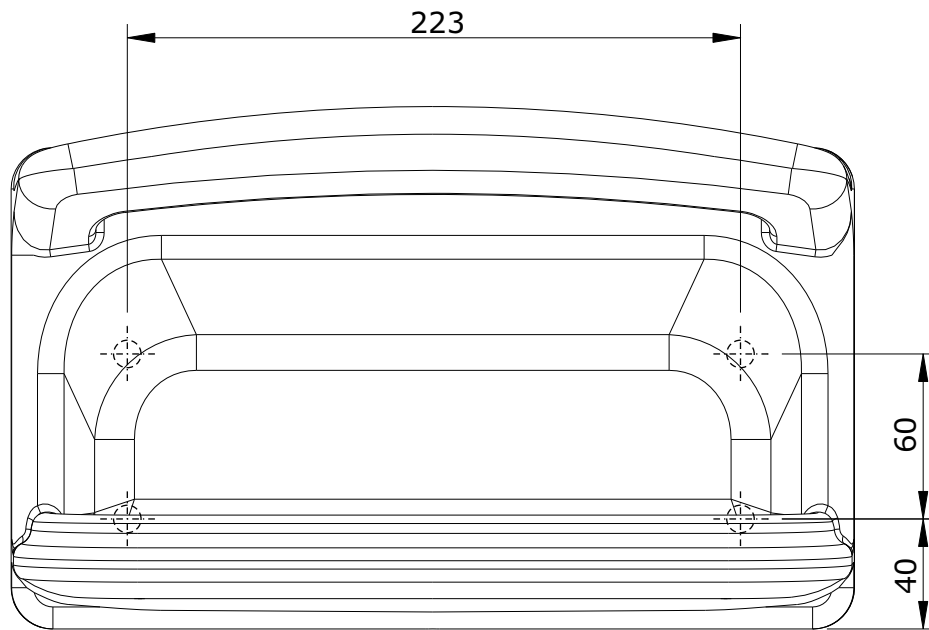

série: I

descrição: Saboneteira esponjeira

sanindusa®

código: 4002

revisão: 00

Os produtos apresentados seguem especificações técnicas internas da SANINDUSA.

As dimensões são meramente indicativas.

Reservamos o direito de fazer alterações técnicas que permitam melhorar a funcionalidade dos nossos produtos, sem aviso prévio.

The presented products follow technical specifications from SANINDUSA.

The dimensions of the pieces are merely a reference.

We reserve the right to introduce technical improvements in our products without previous advice.