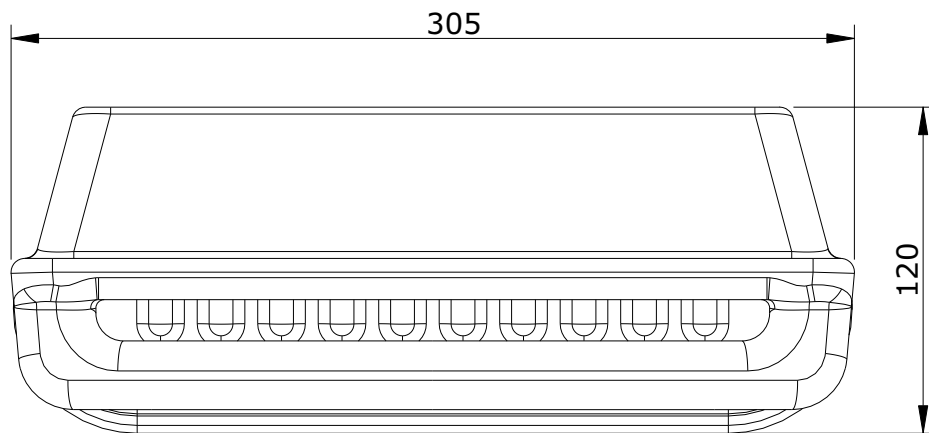

série: I

descrição: Saboneteira esponjeira

sanindusa®

código: 4002

revisão: 00

Os produtos apresentados seguem especificações técnicas internas da SANINDUSA.

As dimensões são meramente indicativas.

Reservamos o direito de fazer alterações técnicas que permitam melhorar a funcionalidade dos nossos produtos, sem aviso prévio.

The presented products follow technical specifications from SANINDUSA.

The dimensions of the pieces are merely a reference.

We reserve the right to introduce technical improvements in our products without previous advice.