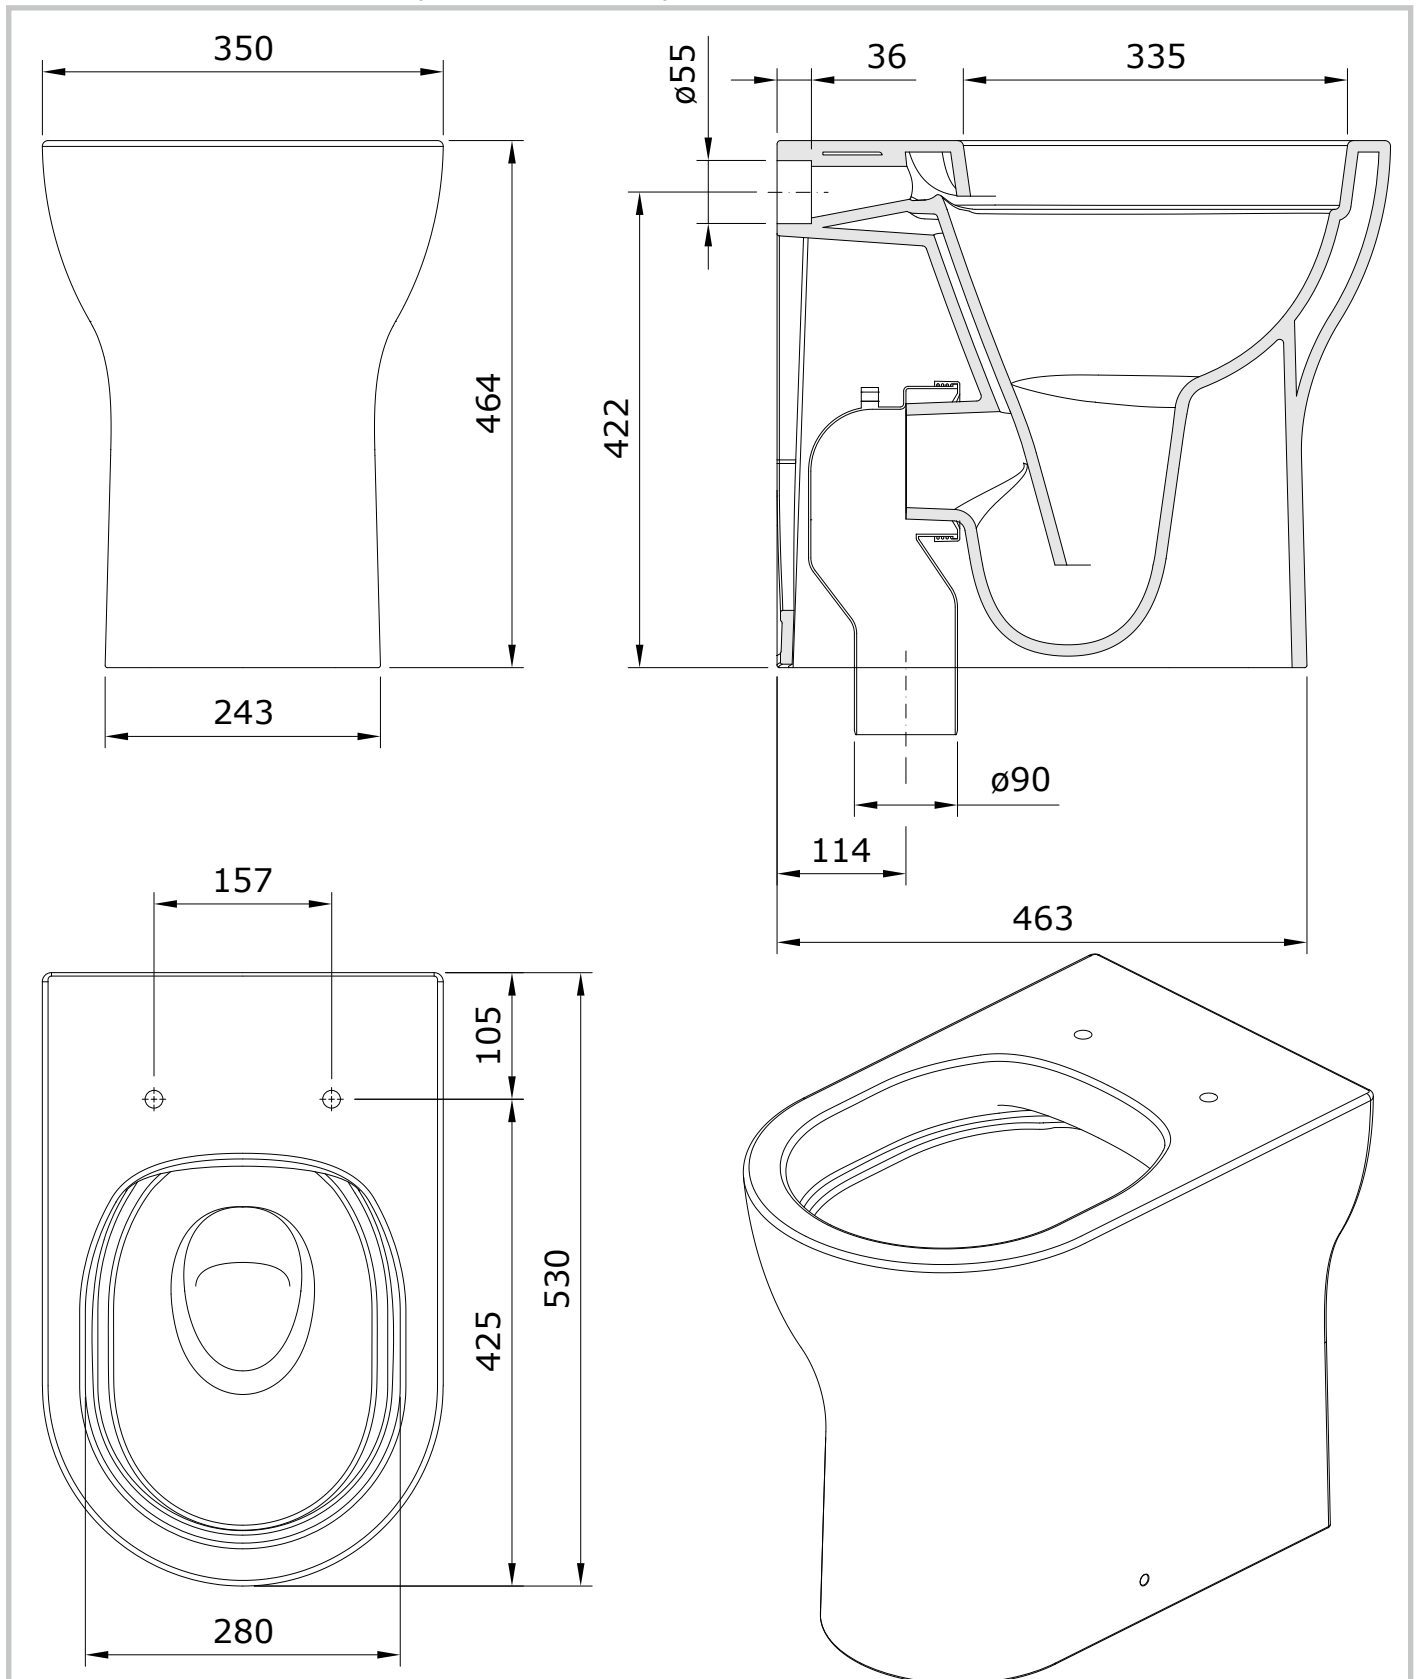

Winner Confort
cod.: 144011
ver.: 00

descrição: sanita simples D/C
description: F/D low level toilet
description: cuvette simple S/V

sanindusa®

Os produtos apresentados seguem especificações técnicas internas da SANINDUSA.
As medidas apresentadas estão sujeitas às tolerâncias e variações naturais da cerâmica pelo que serão sempre orientativas.
Reservamos o direito de fazer alterações técnicas que permitam melhorar a funcionalidade dos nossos produtos, sem aviso prévio.

The presented products follow technical specifications from SANINDUSA.
The dimensions of the pieces are subject to natural ceramic tolerances and variations and will be always orientative.
We reserve the right to introduce technical improvements in our products without previous advice.

Les produits présentés suivent les spécifications techniques internes de Sanindusa.
Les dimensions indiquées sont données à titre indicatif et bénéficient des tolérances usuelles de l'industrie de la céramique.
Nous nous réservons le droit de procéder aux modifications techniques, sans préavis, qui permettraient d'améliorer les fonctionnalités de nos produits.