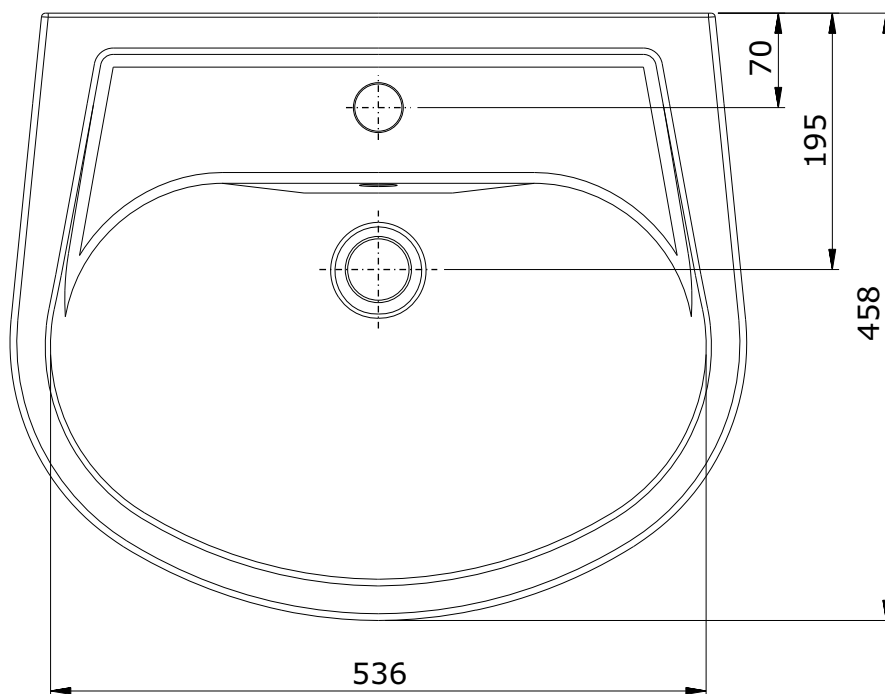

Winner
cod.: 142310
ver.: 00

descrição: lavatório 60
description: 60 basin
description: lavabo 60

sanindusa®

Os produtos apresentados seguem especificações técnicas internas da SANINDUSA.
As medidas apresentadas estão sujeitas às tolerâncias e variações naturais da cerâmica pelo que serão sempre orientativas.
Reservamos o direito de fazer alterações técnicas que permitam melhorar a funcionalidade dos nossos produtos, sem aviso prévio.

The presented products follow technical specifications from SANINDUSA.
The dimensions of the pieces are subject to natural ceramic tolerances and variations and will be always orientative.
We reserve the right to introduce technical improvements in our products without previous advice.

Les produits présentés suivent les spécifications techniques internes de Sanindusa.
Les dimensions indiquées sont données à titre indicatif et bénéficient des tolérances usuelles de l'industrie de la céramique.
Nous nous réservons le droit de procéder aux modifications techniques, sans préavis, qui permettraient d'améliorer les fonctionnalités de nos produits.