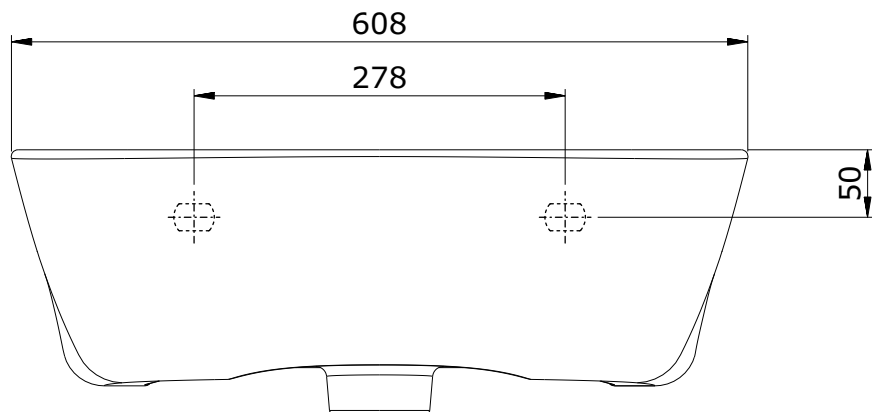

Winner
cod.: 142310
ver.: 00

descrição: lavatório 60
description: 60 basin
description: lavabo 60

sanindusa®

Os produtos apresentados seguem especificações técnicas internas da SANINDUSA.
As medidas apresentadas estão sujeitas às tolerâncias e variações naturais da cerâmica pelo que serão sempre orientativas.
Reservamos o direito de fazer alterações técnicas que permitam melhorar a funcionalidade dos nossos produtos, sem aviso prévio.

The presented products follow technical specifications from SANINDUSA.
The dimensions of the pieces are subject to natural ceramic tolerances and variations and will be always orientative.
We reserve the right to introduce technical improvements in our products without previous advice.

Les produits présentés suivent les spécifications techniques internes de Sanindusa.
Les dimensions indiquées sont données à titre indicatif et bénéficient des tolérances usuelles de l'industrie de la céramique.
Nous nous réservons le droit de procéder aux modifications techniques, sans préavis, qui permettraient d'améliorer les fonctionnalités de nos produits.