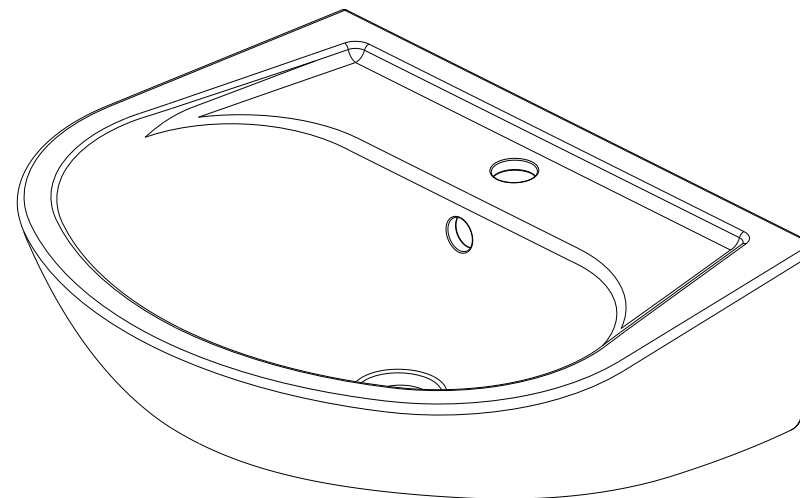

Winner
cod.: 142310
ver.: 00

descrição: lavatório 60
description: 60 basin
description: lavabo 60

sanindusa®

Os produtos apresentados seguem especificações técnicas internas da SANINDUSA.
As medidas apresentadas estão sujeitas às tolerâncias e variações naturais da cerâmica pelo que serão sempre orientativas.
Reservamos o direito de fazer alterações técnicas que permitam melhorar a funcionalidade dos nossos produtos, sem aviso prévio.

The presented products follow technical specifications from SANINDUSA.
The dimensions of the pieces are subject to natural ceramic tolerances and variations and will be always orientative.
We reserve the right to introduce technical improvements in our products without previous advice.

Les produits présentés suivent les spécifications techniques internes de Sanindusa.
Les dimensions indiquées sont données à titre indicatif et bénéficient des tolérances usuelles de l'industrie de la céramique.
Nous nous réservons le droit de procéder aux modifications techniques, sans préavis, qui permettraient d'améliorer les fonctionnalités de nos produits.