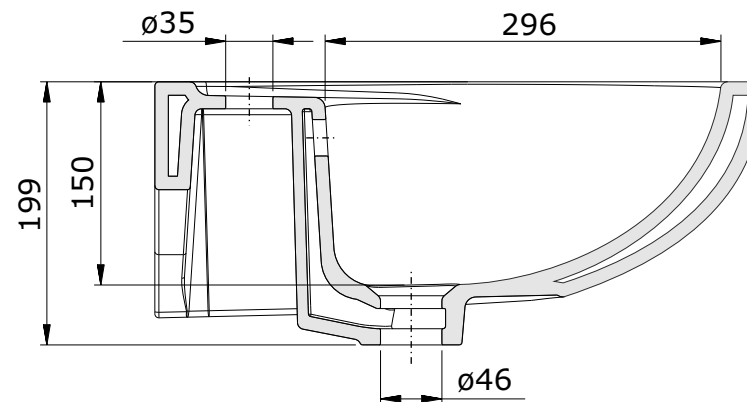

Winner
cod.: 142310
ver.: 00

descrição: lavatório 60
description: 60 basin
description: lavabo 60

sanindusa®

Os produtos apresentados seguem especificações técnicas internas da SANINDUSA.
As medidas apresentadas estão sujeitas às tolerâncias e variações naturais da cerâmica pelo que serão sempre orientativas.
Reservamos o direito de fazer alterações técnicas que permitam melhorar a funcionalidade dos nossos produtos, sem aviso prévio.

The presented products follow technical specifications from SANINDUSA.
The dimensions of the pieces are subject to natural ceramic tolerances and variations and will be always orientative.
We reserve the right to introduce technical improvements in our products without previous advice.

Les produits présentés suivent les spécifications techniques internes de Sanindusa.
Les dimensions indiquées sont données à titre indicatif et bénéficient des tolérances usuelles de l'industrie de la céramique.
Nous nous réservons le droit de procéder aux modifications techniques, sans préavis, qui permettraient d'améliorer les fonctionnalités de nos produits.