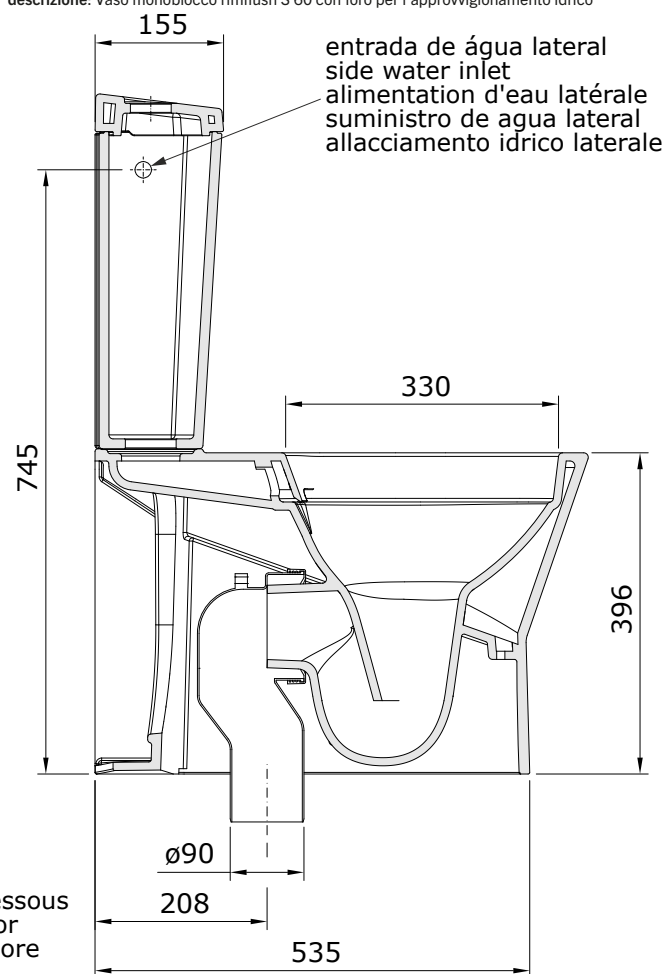

descrição: Sanita compacta rimflush 60 DIC com meia lua

description: FID rimflush close coupled toilet with hole for water supply

description: Cuvette au sol rimflush SIV 60 avec aiesage pour l'alimentation d'eau

descripción: Inodoro cisterna baja rimflush SIV 60 con orificio para suministro de agua

descrizione: Vaso monoblocco rimflush S 60 con foro per l'approvvigionamento idrico

Os produtos apresentados seguem especificações técnicas internas da Sanindusa. As dimensões das peças são meramente indicativas. Reservamos para nós o direito de fazer alterações técnicas que permitam melhorar a funcionalidade dos nossos produtos, sem aviso prévio.