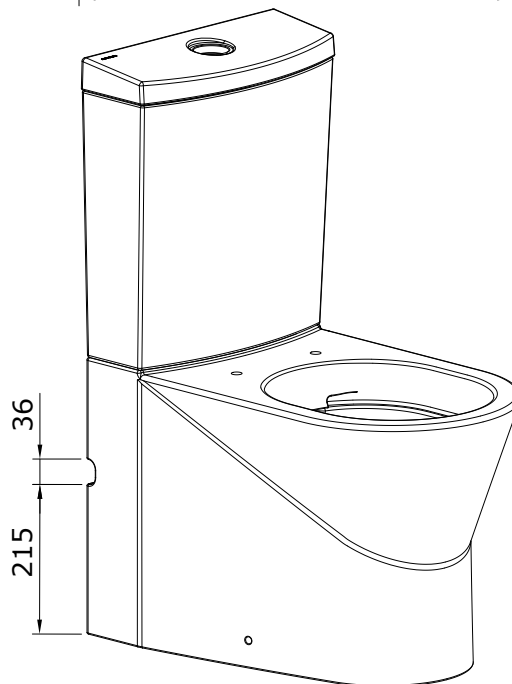

descrição: Sanita compacta rimflush 60 DIC com meia lua

description: FID rimflush close coupled toilet with hole for water supply

description: Cuvette au sol rimflush SIV 60 avec aiesage pour l'alimentation d'eau

descripción: Inodoro cisterna baja rimflush SIV 60 con orificio para suministro de agua

descrizione: Vaso monoblocco rimflush S 60 con foro per l'approvvigionamento idrico

Os produtos apresentados seguem especificações técnicas internas da Sanindusa. As dimensões das peças são meramente indicativas. Reservamos para nós o direito de fazer alterações técnicas que permitam melhorar a funcionalidade dos nossos produtos, sem aviso prévio.