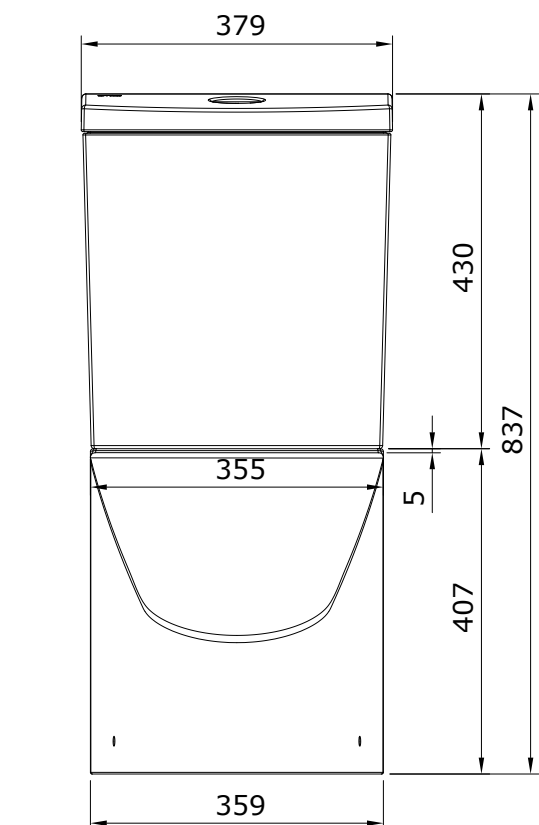

descrição: Sanita compacta rimflush 60 DIC com meia lua

description: FID rimflush close coupled toilet with hole for water supply

description: Cuvette au sol rimflush SIV 60 avec aiesage pour l'alimentation d'eau

descripción: Inodoro cisterna baja rimflush SIV 60 con orificio para suministro de agua

descrizione: Vaso monoblocco rimflush S 60 con foro per l'approvvigionamento idrico

Os produtos apresentados seguem especificações técnicas internas da Sanindusa. As dimensões das peças são meramente indicativas. Reservamos para nós o direito de fazer alterações técnicas que permitam melhorar a funcionalidade dos nossos produtos, sem aviso prévio.