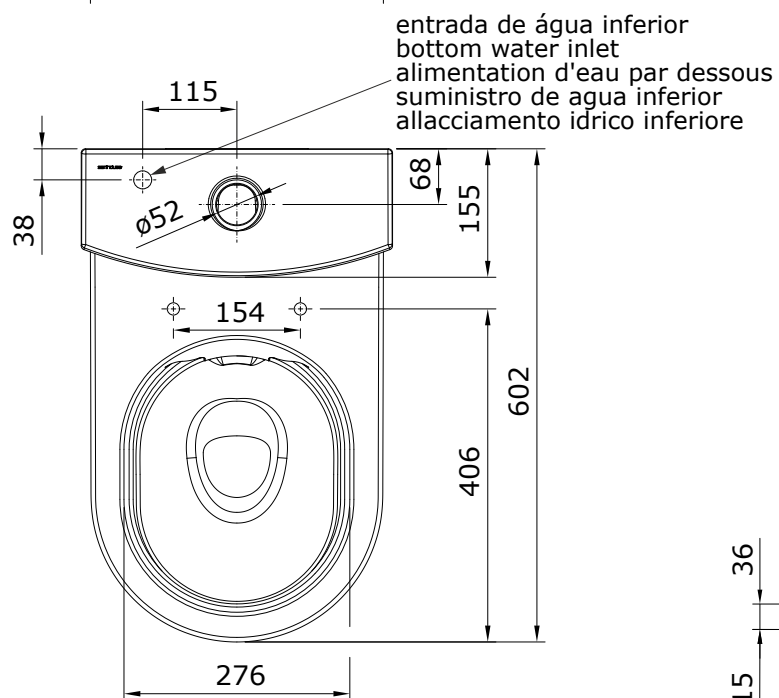

descrição: Sanita compacta rimflush 60 DIC com meia lua

description: FID rimflush close coupled toilet with hole for water supply

description: Cuvette au sol rimflush SIV 60 avec aiesage pour l'alimentation d'eau

descripción: Inodoro cisterna baja rimflush SIV 60 con orificio para suministro de agua

descrizione: Vaso monoblocco rimflush S 60 con foro per l'approvvigionamento idrico

Os produtos apresentados seguem especificações técnicas internas da Sanindusa. As dimensões das peças são meramente indicativas. Reservamos para nós o direito de fazer alterações técnicas que permitam melhorar a funcionalidade dos nossos produtos, sem aviso prévio.

The advertised products follow Sanindusa internal technical specifications. The product dimensions are merely indicative. Sanindusa retains for itself the right to perform technical changes that allow it to improve the functionality of Sanindusa products without prior notice.