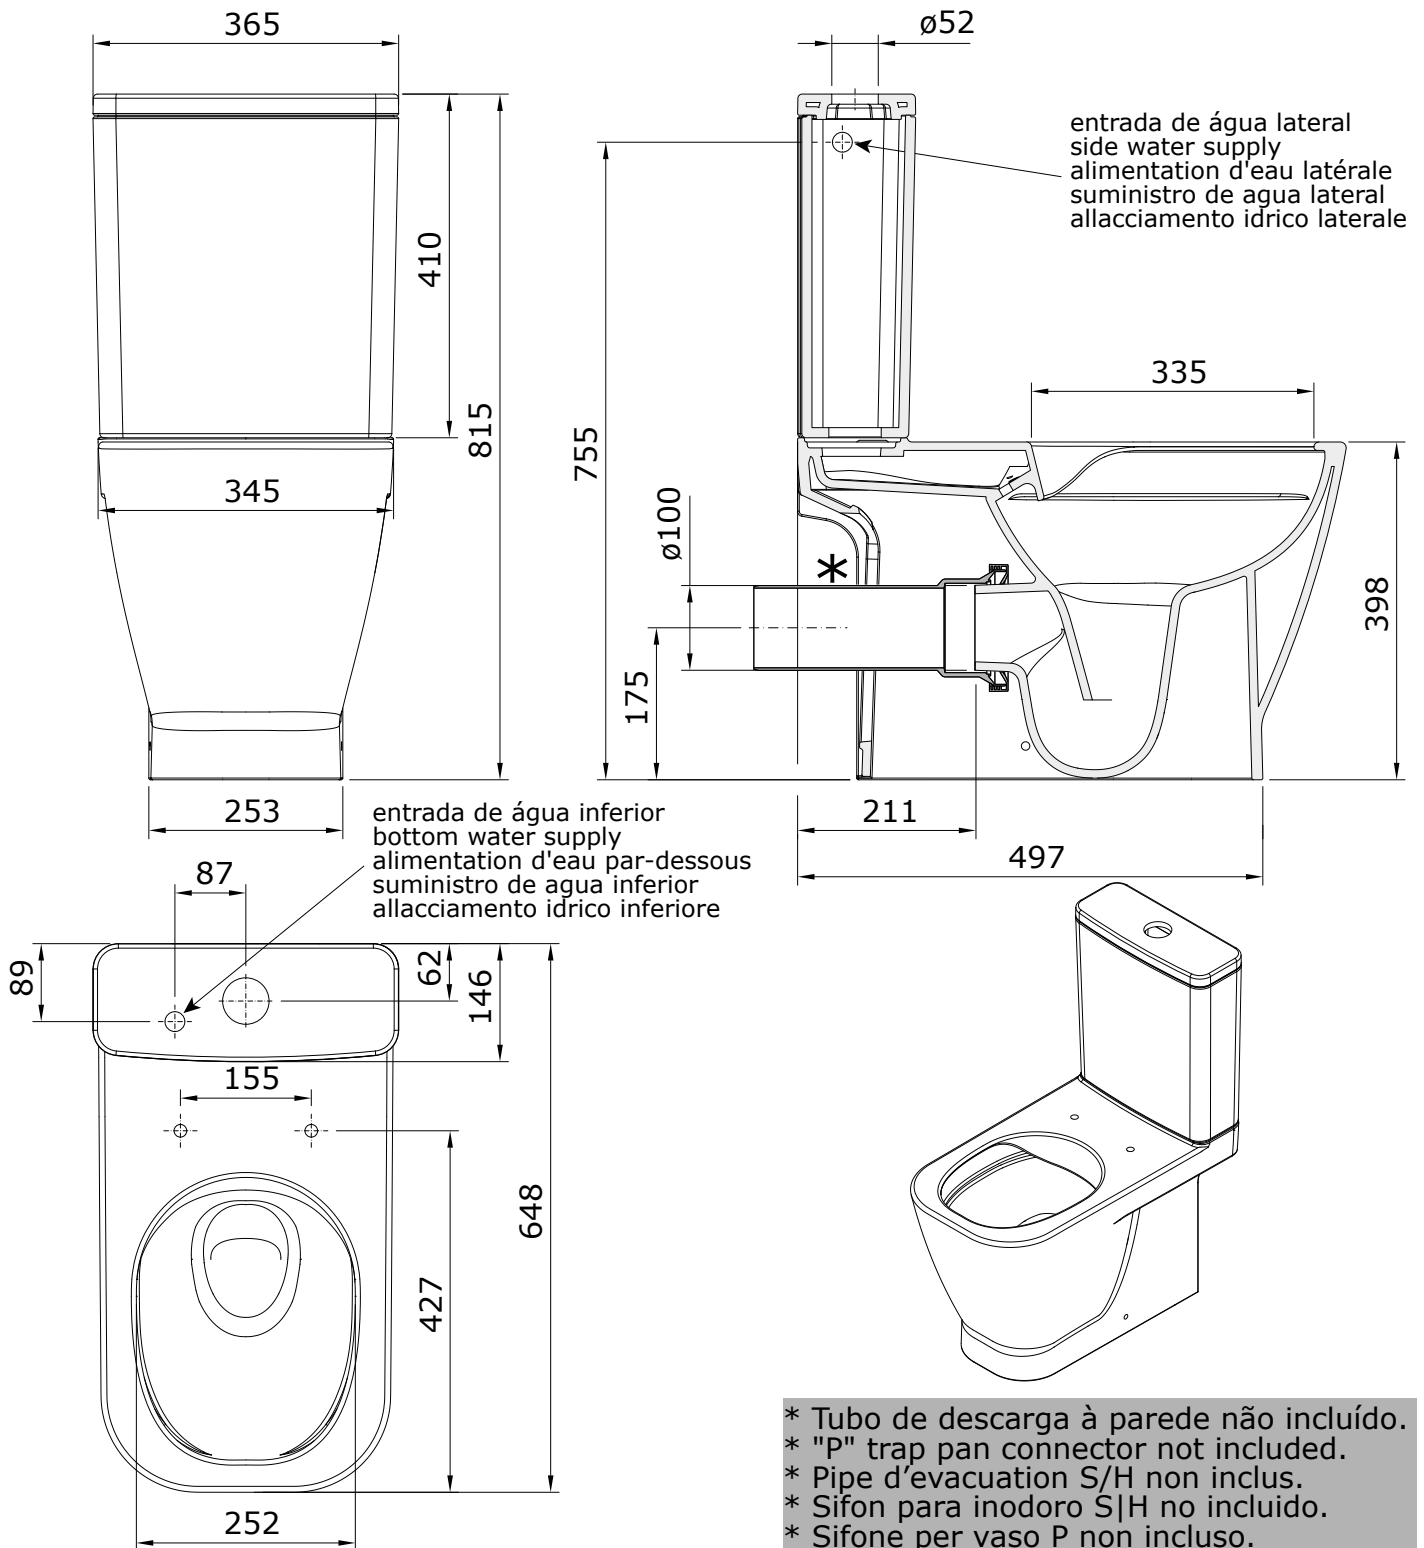

descrição: sanita compacta rimflush DIP
 description: WID rimflush close coupled toilet
 description: cuvette au sol rimflush SIH
 descripción: inodoro cisterna baja rimflush SIH
 descrizione: vaso monoblocco rimflush P

- * Tubo de descarga à parede não incluído.
- * "P" trap pan connector not included.
- * Pipe d'évacuation S/H non inclus.
- * Sifon para inodoro S/H no incluido.
- * Sifone per vaso P non incluso.

Os produtos apresentados seguem especificações técnicas internas da Sanindusa. As dimensões das peças são meramente indicativas. Reservamos para nós o direito de fazer alterações técnicas que permitam melhorar a funcionalidade dos nossos produtos, sem aviso prévio.