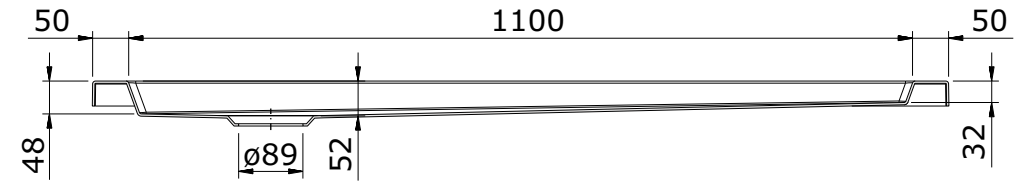

série: Piano

descrição: base 120x70x3,5

sanindusa®

código: 802050

revisão: 00

Os produtos apresentados seguem especificações técnicas internas da SANINDUSA.

As dimensões são meramente indicativas.

Reservamos o direito de fazer alterações técnicas que permitam melhorar a funcionalidade dos nossos produtos, sem aviso prévio.

The presented products follow technical specifications from SANINDUSA.

The dimensions of the pieces are merely a reference.

We reserve the right to introduce technical improvements in our products without previous advice.