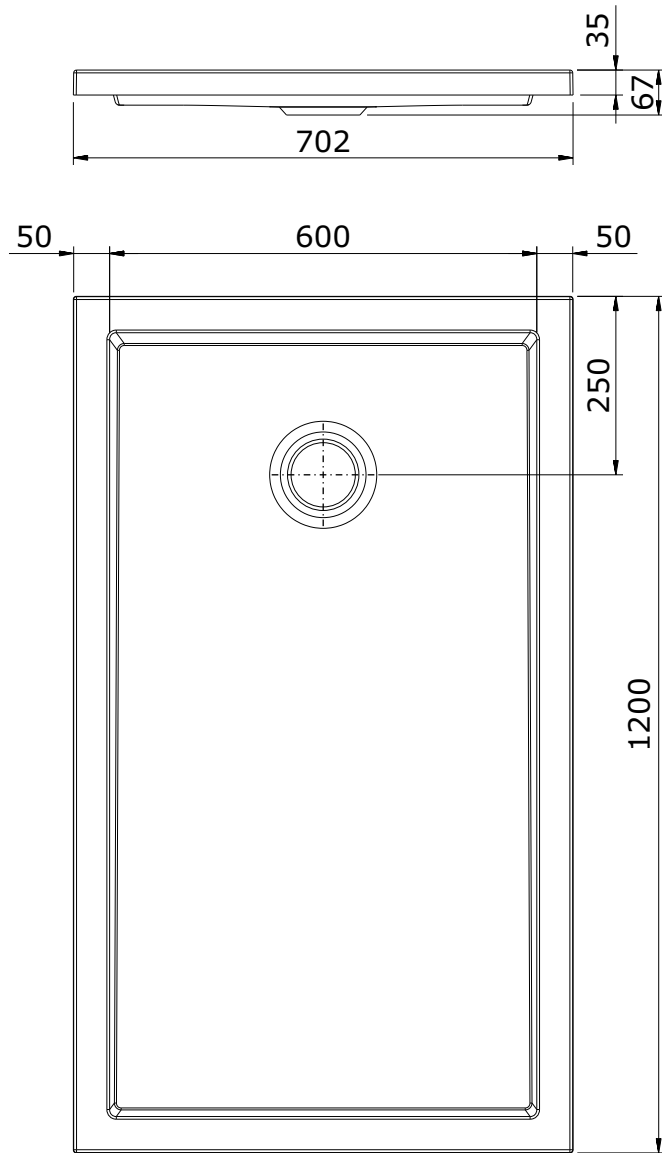

série: Piano

descrição: base 120x70x3,5

sanindusa®

código: 802050

revisão: 00

Os produtos apresentados seguem especificações técnicas internas da SANINDUSA.

As dimensões são meramente indicativas.

Reservamos o direito de fazer alterações técnicas que permitam melhorar a funcionalidade dos nossos produtos, sem aviso prévio.

The presented products follow technical specifications from SANINDUSA.

The dimensions of the pieces are merely a reference.

We reserve the right to introduce technical improvements in our products without previous advice.